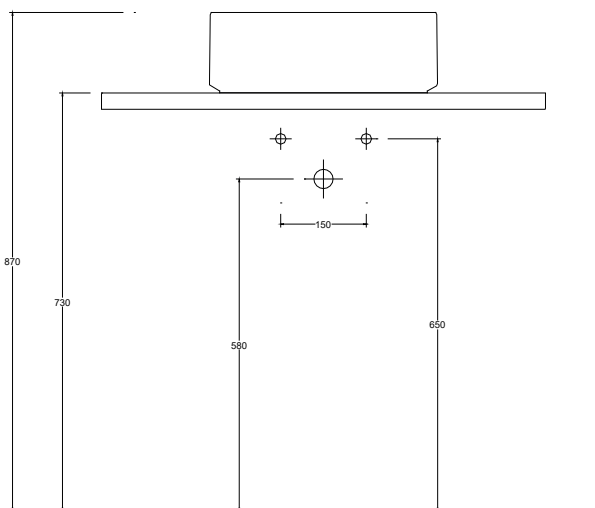

COLORI OPACHI/MATT COLORS

COLORI LUCIDI/GLOSSY COLORS

Lavabo in ceramica da appoggio senza troppopieno.  
Piletta esclusa.

Countertop ceramic washbasin without overflow.  
Drain not included.

Installazione Installation		Appoggio Countertop	Dimensioni Dimensions		Ø40 x 14h cm
Troppopieno Overflow		Senza troppopieno Without overflow	Peso Weight		11,10 kg
Piletta Drain		Scarico libero ø 7,2 cm Free flow ø 7,2 cm	Capienza vasca Tank capacity		10,00 Lt
			Pallet		100 x 120 x h160 → 30 pz. 100 x 120 x h220 → 40 pz.

CE EN 14688 - CL00

Sezione A-A  
Section A-A

Vista superiore  
Top view

Vista posteriore  
Back view

■ Dima di taglio

NB Le misure indicate possono subire una variazione dello 0,8 % circa, dovuta ad un'usura degli stampi o a piccole variazioni delle caratteristiche tecniche relative alle materie prime che compongono l'impasto.  
NB Dimensions shown are subject to a variation of about 0,8 %, due to wear of molds or because of small changes in the technical specification of the raw materials of the dough.