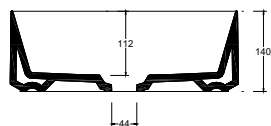

COLORI OPACHI/MATT COLORS

COLORI LUCIDI/GLOSSY COLORS

Lavabo in ceramica da appoggio senza troppopieno.  
Piletta esclusa.

Countertop ceramic washbasin without overflow.  
Drain not included.

Installazione Installation		Appoggio Countertop	Dimensioni Dimensions		Ø40 x 14h cm
Troppopieno Overflow		Senza troppopieno Without overflow	Peso Weight		11,10 kg
Piletta Drain		Scarico libero ø 7,2 cm Free flow ø 7,2 cm	Capienza vasca Tank capacity		10,00 Lt
			Pallet		100 x 120 x h160 → 30 pz. 100 x 120 x h220 → 40 pz.

CE EN 14688 - CL00

Sezione A-A  
Section A-A

Vista superiore  
Top view

Vista posteriore  
Back view

■ Dima di taglio

NB Le misure indicate possono subire una variazione dello 0,8 % circa, dovuta ad un'usura degli stampi o a piccole variazioni delle caratteristiche tecniche relative alle materie prime che compongono l'impasto.  
NB Dimensions shown are subject to a variation of about 0,8 %, due to wear of molds or because of small changes in the technical specification of the raw materials of the dough.