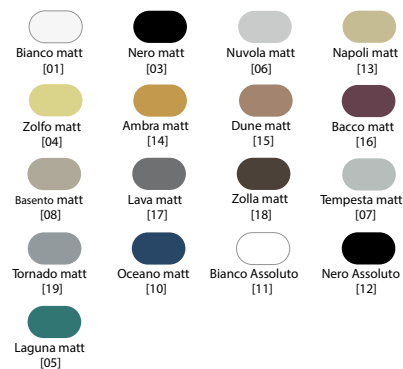

COLORI OPACHI/MATT COLORS

COLORI LUCIDI/GLOSSY COLORS

Lavabo in ceramica da appoggio senza troppopieno.  
Piletta esclusa.

Countertop ceramic washbasin without overflow.  
Drain not included.

Installazione Installation		Appoggio Countertop	Dimensioni Dimensions		Ø40 x 14h cm
Troppopieno Overflow		Senza troppopieno Without overflow	Peso Weight		11,10 kg
Piletta Drain		Scarico libero ø 7,2 cm Free flow ø 7,2 cm	Capienza vasca Tank capacity		10,00 Lt
			Pallet		100 x 120 x h160 → 30 pz. 100 x 120 x h220 → 40 pz.

CE EN 14688 - CL00

Sezione A-A  
Section A-A

Vista superiore  
Top view

Vista posteriore  
Back view

■ Dima di taglio

NB Le misure indicate possono subire una variazione dello 0,8 % circa, dovuta ad un'usura degli stampi o a piccole variazioni delle caratteristiche tecniche relative alle materie prime che compongono l'impasto.  
NB Dimensions shown are subject to a variation of about 0,8 %, due to wear of molds or because of small changes in the technical specification of the raw materials of the dough.